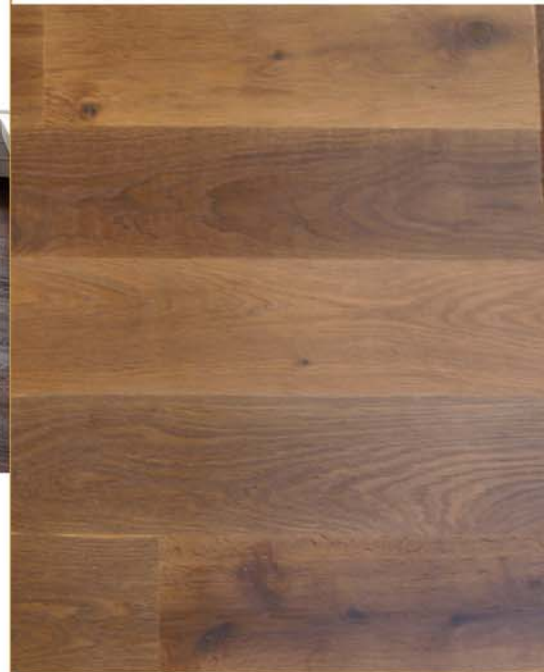

PARKETT NATUREL

HOCO PRESTIGEDIELE

EICHE HPS (HEAT-PRESSURE-STEAMED)

Nutzfläche Eiche

HE50
2017.Q4

- **Eichenparkett 2-Schicht 10.8 mm**
4 mm Decklage 1-Stab in Eiche „naturel“
hitzedruckbehandelt (HPS)
Decklage aus einem Stück,
Oberfläche oxyd. Natur vorgeölt
Zweischichtkonstruktion mit Fichte/Tanne abgesperrt
Nut-/Kammverbindung zur vollflächigen Verklebung

- Die HOCOprestigediele hebt durch ihre großen Dimensionen die Schönheit des Holzes besonders gut hervor. Neben der Eiche und Buche im Maß 1000/1200/1400 x 120 mm verzaubern sieben weitere Holzarten auf 1000 x 120 mm.