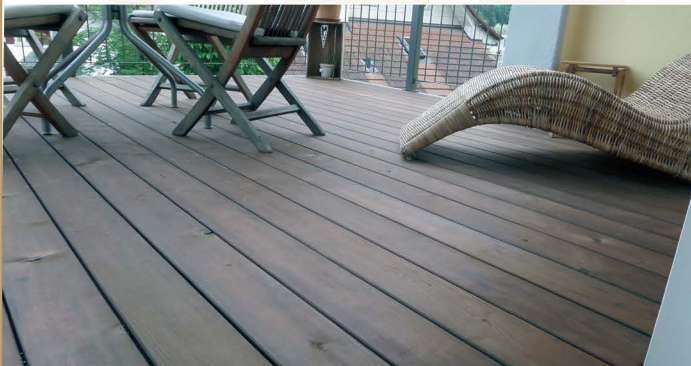

TERRASSENDIELE WEISSTANNE VDI

Schweizer Weisstanne

Vakuum-Druck-Imprägniert KDS braun

HOLZ